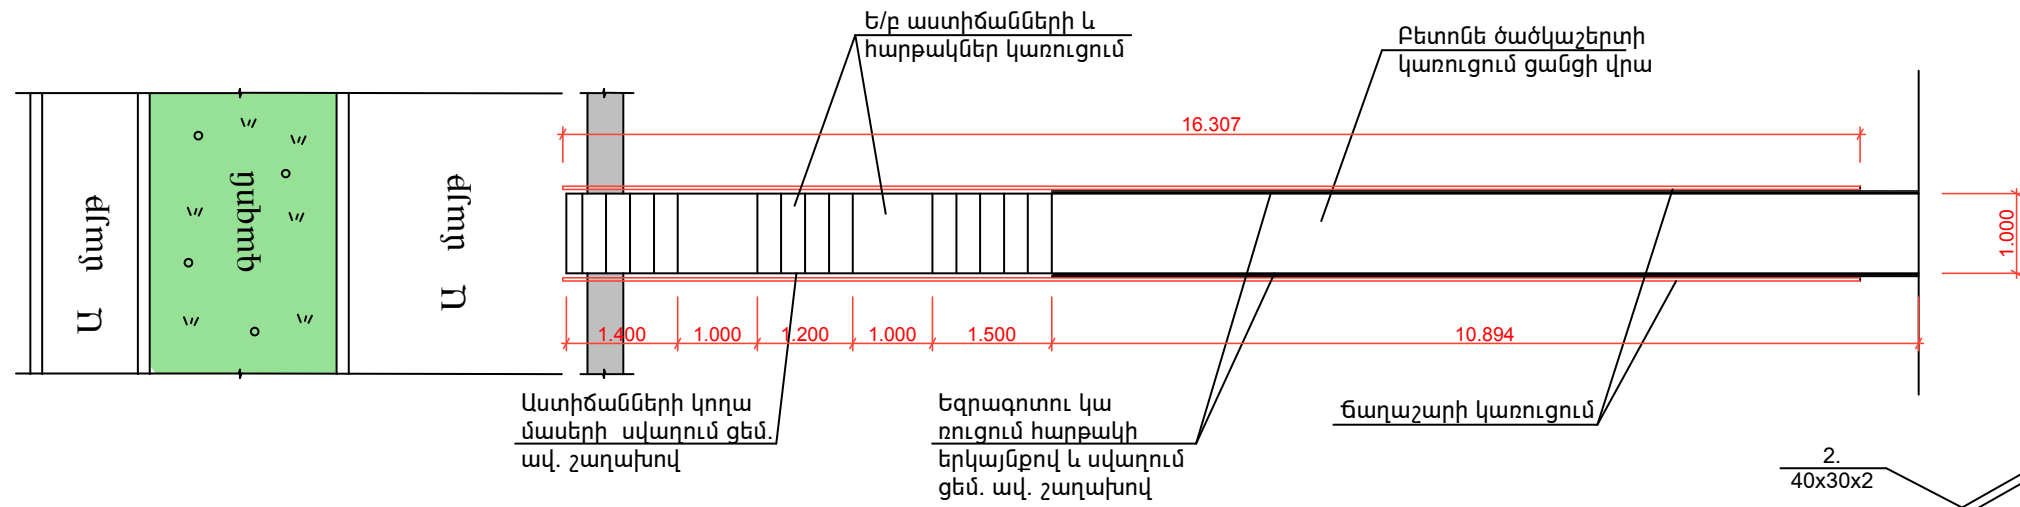

ԱՍՏԻՃԱՆՆԵՐԻ ՓՈՎԱԾՔԸ

ՀԱՆԳՈՒՅՑ - 2

ՀԱՆԳՈՒՅՑ - 1

ԱՍՏԻՃԱՆՆԵՐԻ ԵՐԿԱՅՆԱԿԱՆ ԿՏՐՎԱԾՔԸ

ՀԱՆԳՈՒՅՑ - 3

Տնօրեն	Ա. Լեվոնյան	ԵՐԵՎԱՆԻ ՔԱՂԱՔԻ ՆՈՐ ՆՈՐՔ ՎԱՐՉԱԿԱՆ ՇՐՋԱՆԻ ԳԱՅԻ 2 ՇԵՆՔԻՑ ԳԵՊԻ ԼՎՈՎՅԱՆ ՓՈՂՈՑ ԻՋՆՈՂ ԱՍՏԻՃԱՆՆԵՐԻ ՀԻՄՆԱՆՈՐՈՂՈՒՄ			
Նախագծեց	Ս. Ջուրով	ՊԱՏՎԵՐ՝ «ԵԶ-ՊԸԱԸՉԸ-14/59-1 ՃԱՐՏԱՐԱՊԵՏԱՇԻՆԱՐԱՐԱԿԱՆ ՄԱՍ	ՓՈՒԼ	ԹԵՐԹ	ԹԵՐԹԵՐ
Ստուգեց	Ս. Սիրգոյան		ԱՆ	4	5
		ԱՍՏԻՃԱՆՆԵՐԻ ՓՈՎԱԾՔԸ ԱՍՏԻՃԱՆՆԵՐԻ ԵՐԿԱՅՆԱԿԱՆ ԿՏՐՎԱԾՔԸ	«ՀԱՄԱՇԻՆՆԱԽԱԳԻԾ» ՍՊԸ		