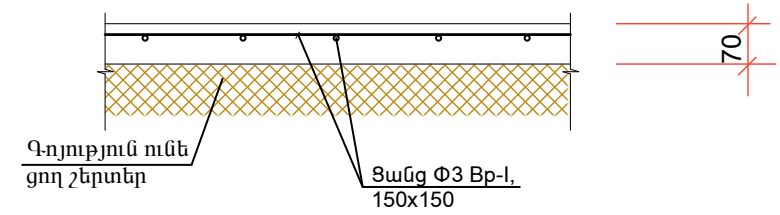

ԱՍՏԻՃԱՆՆԵՐԻ ՓՈՎԱԾՔԸ

ՀԱՆԳՈՒՅՑ - 2

ՀԱՆԳՈՒՅՑ - 1

ԱՍՏԻՃԱՆՆԵՐԻ ԵՐԿԱՅՆԱԿԱՆ ԿՏՐՎԱԾՔԸ

ՀԱՆԳՈՒՅՑ - 3

Տնօրեն	Ա. Լեվոնյան	ԵՐԵՎԱՆԻ ՔԱՂԱՔԻ ՆՈՐ ՆՈՐՔ ՎԱՐՉԱԿԱՆ ՇՐՋԱՆԻ ԳԱՅԻ 2 ՇԵՆՔԻՑ ԳԵՊԻ ԼՎՈՎՅԱՆ ՓՈՂՈՑ ԻՋՆՈՂ ԱՍՏԻՃԱՆՆԵՐԻ ՀԻՄՆԱՆՈՐՈՂՈՒՄ			
Նախագծեց	Ս. Ջուրով	ՊԱՏՎԵՐ՝ «ԵԶ-ՊԸԱԸՉԸ-14/59-1 ՃԱՐՏԱՐԱՊԵՏԱՇԻՆԱՐԱՐԱԿԱՆ ՄԱՍ	ՓՈՒԼ	ԹԵՐԹ	ԹԵՐԹԵՐ
Ստուգեց	Ս. Սիրգոյան		ԱՆ	4	5
		ԱՍՏԻՃԱՆՆԵՐԻ ՓՈՎԱԾՔԸ ԱՍՏԻՃԱՆՆԵՐԻ ԵՐԿԱՅՆԱԿԱՆ ԿՏՐՎԱԾՔԸ	«ՀԱՄԱՇԻՆՆԱԽԱԳԻԾ» ՍՊԸ		