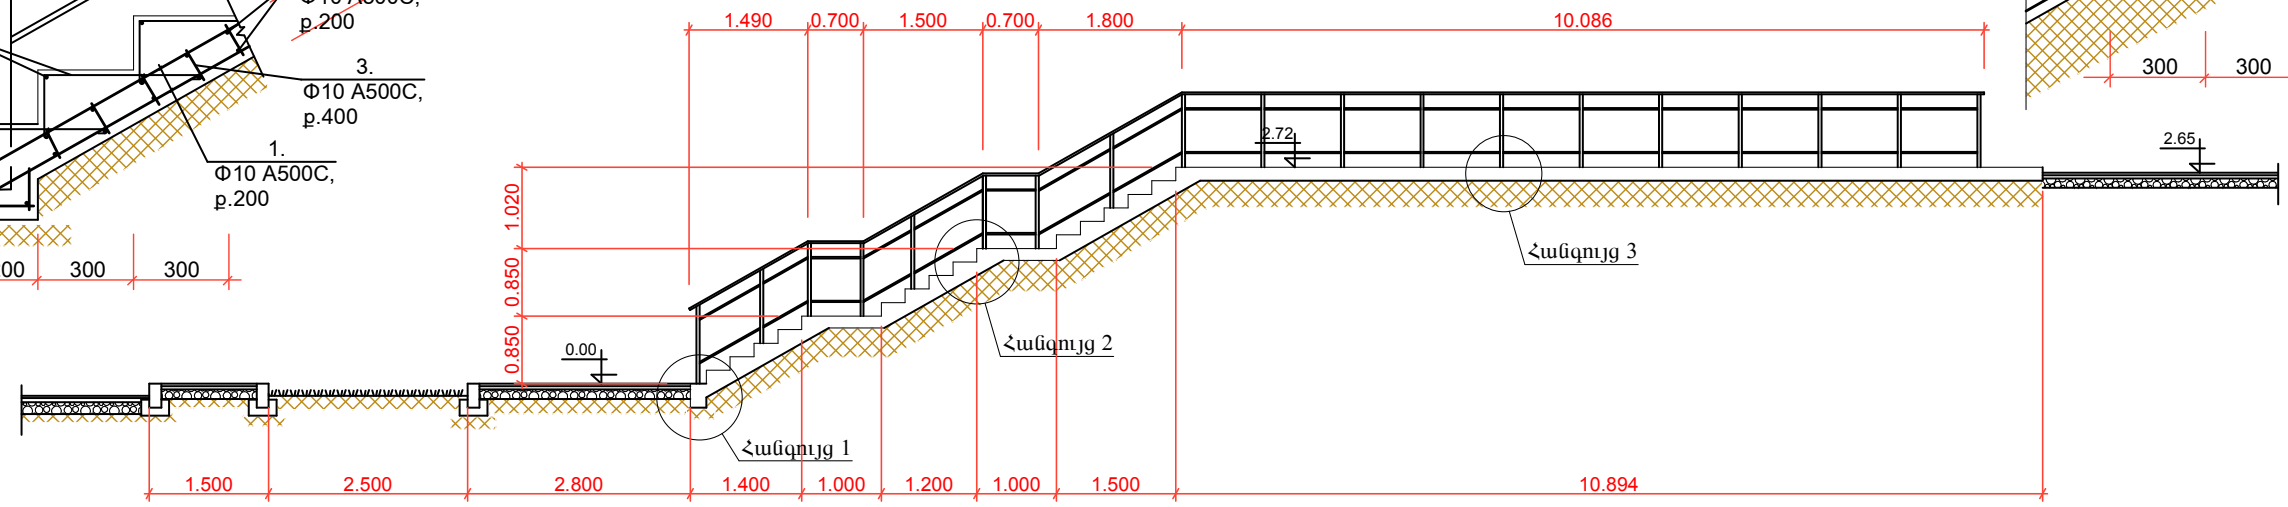

ԱՍՏԻՃԱՆՆԵՐԻ ՓՈՎԱԾՔԸ

ՀԱՆԳՈՒՅՑ - 2

ՀԱՆԳՈՒՅՑ - 1

ԱՍՏԻՃԱՆՆԵՐԻ ԵՐԿԱՅՆԱԿԱՆ ԿՏՐՎԱԾՔԸ

ՀԱՆԳՈՒՅՑ - 3

Տնօրեն	Ա. Լեվոնյան	ԵՐԵՎԱՆԻ ՔԱՂԱՔԻ ՆՈՐ ՆՈՐՔ ՎԱՐՉԱԿԱՆ ՇՐՋԱՆԻ ԳԱՅԻ 2 ՇԵՆՔԻՑ ԳԵՊԻ ԼՎՈՎՅԱՆ ՓՈՂՈՑ ԻՋՆՈՂ ԱՍՏԻՃԱՆՆԵՐԻ ՀԻՄՆԱՆՈՐՈՂՈՒՄ			
Նախագծեց	Ս. Ջուրով	ՊԱՏՎԵՐ՝ «ԵԶ-ՊԸԱԸՉԸ-14/59-1 ՃԱՐՏԱՐԱՊԵՏԱՇԻՆԱՐԱՐԱԿԱՆ ՄԱՍ	ՓՈՒԼ	ԹԵՐԹ	ԹԵՐԹԵՐ
Ստուգեց	Ս. Սիրգոյան		ԱՆ	4	5
		ԱՍՏԻՃԱՆՆԵՐԻ ՓՈՎԱԾՔԸ ԱՍՏԻՃԱՆՆԵՐԻ ԵՐԿԱՅՆԱԿԱՆ ԿՏՐՎԱԾՔԸ	«ՀԱՄԱՇԻՆՆԱԽԱԳԻԾ» ՍՊԸ		