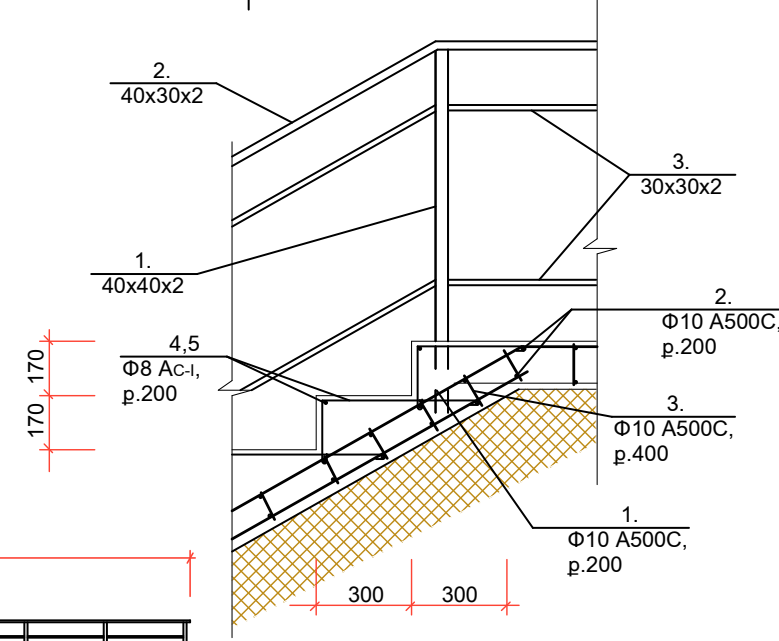

ԱՍՏԻՃԱՆՆԵՐԻ ՓՈՎԱԾՔԸ

ՀԱՆԳՈՒՅՑ - 2

ՀԱՆԳՈՒՅՑ - 1

ԱՍՏԻՃԱՆՆԵՐԻ ԵՐԿԱՅՆԱԿԱՆ ԿՏՐՎԱԾՔԸ

ՀԱՆԳՈՒՅՑ - 3

Տնօրեն	Ա. Լեվոնյան	ԵՐԵՎԱՆԻ ՔԱՂԱՔԻ ՆՈՐ ՆՈՐՔ ՎԱՐՉԱԿԱՆ ՇՐՋԱՆԻ ԳԱՅԻ 2 ՇԵՆՔԻՑ ԳԵՊԻ ԼՎՈՎՅԱՆ ՓՈՂՈՑ ԻՋՆՈՂ ԱՍՏԻՃԱՆՆԵՐԻ ՀԻՄՆԱՆՈՐՈՂՈՒՄ			
Նախագծեց	Ս. Ջուրով	ՊԱՏՎԵՐ՝ «ԵԶ-ՊԸԱԸՉԸ-14/59-1 ՃԱՐՏԱՐԱՊԵՏԱՇԻՆԱՐԱՐԱԿԱՆ ՄԱՍ	ՓՈՒԼ	ԹԵՐԹ	ԹԵՐԹԵՐ
Ստուգեց	Ս. Սիրգոյան		ԱՆ	4	5
		ԱՍՏԻՃԱՆՆԵՐԻ ՓՈՎԱԾՔԸ ԱՍՏԻՃԱՆՆԵՐԻ ԵՐԿԱՅՆԱԿԱՆ ԿՏՐՎԱԾՔԸ	«ՀԱՄԱՇԻՆՆԱԽԱԳԻԾ» ՍՊԸ		