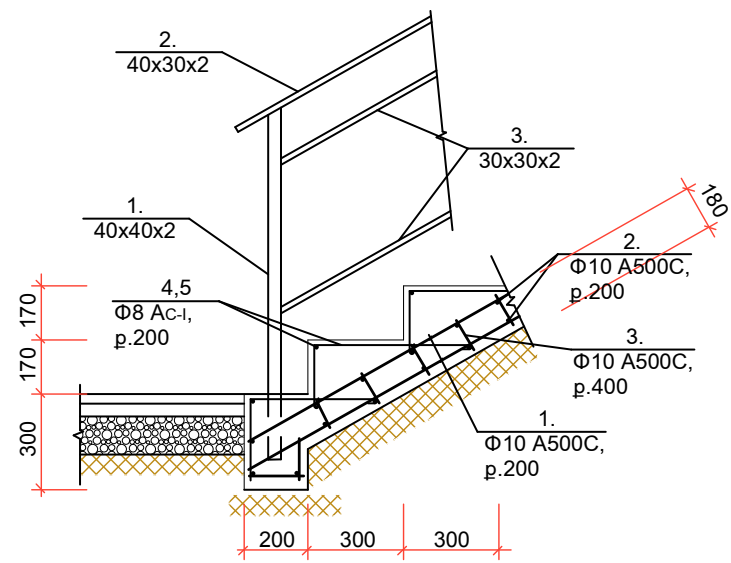

ԱՍՏԻՃԱՆՆԵՐԻ ՓՈՎԱԾՔԸ

ՀԱՆԳՈՒՅՑ - 2

ՀԱՆԳՈՒՅՑ - 1

ԱՍՏԻՃԱՆՆԵՐԻ ԵՐԿԱՅՆԱԿԱՆ ԿՏՐՎԱԾՔԸ

ՀԱՆԳՈՒՅՑ - 3

Տնօրեն	Ա. Լեվոնյան	ԵՐԵՎԱՆԻ ՔԱՂԱՔԻ ՆՈՐ ՆՈՐՔ ՎԱՐՉԱԿԱՆ ՇՐՋԱՆԻ ԳԱՅԻ 2 ՇԵՆՔԻՑ ԳԵՊԻ ԼՎՈՎՅԱՆ ՓՈՂՈՑ ԻՋՆՈՂ ԱՍՏԻՃԱՆՆԵՐԻ ՀԻՄՆԱՆՈՐՈՂՈՒՄ			
Նախագծեց	Ս. Ջուրով	ՊԱՏՎԵՐ՝ «ԵԶ-ՊԸԱԸՉԸ-14/59-1 ՃԱՐՏԱՐԱՊԵՏԱՇԻՆԱՐԱՐԱԿԱՆ ՄԱՍ	ՓՈՒԼ	ԹԵՐԹ	ԹԵՐԹԵՐ
Ստուգեց	Ս. Սիրգոյան		ԱՆ	4	5
		ԱՍՏԻՃԱՆՆԵՐԻ ՓՈՎԱԾՔԸ ԱՍՏԻՃԱՆՆԵՐԻ ԵՐԿԱՅՆԱԿԱՆ ԿՏՐՎԱԾՔԸ	«ՀԱՄԱՇԻՆՆԱԽԱԳԻԾ» ՍՊԸ		